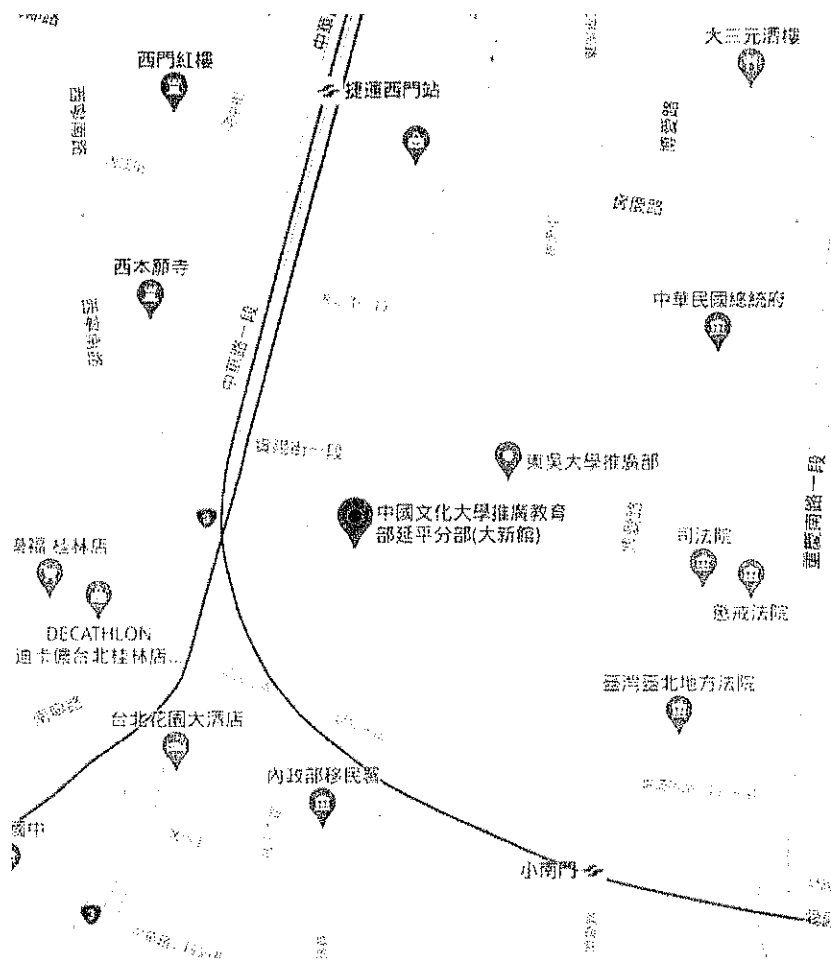

E-mail

附件、交通方式

壹、臺北場（文化大學延平分部大新館）

一、捷運站資訊：

- (1)板南線、松山新店線→西門站（2號出口國軍文藝中心、3號出口遠百寶慶店）。
- (2)松山新店線→小南門站（1號出口）。

二、停車場資訊：

- (1)延平南路平面停車場：延平南路 127 號旁。
- (2)和雲台北廣州街停車場：廣州街 15 號旁。
- (3)家樂福停車場：桂林路 1 號（5、6、7 樓停車場）。

三、地址：臺北市中正區延平南路 127 號，詳細見圖 1。

圖 1、中國文化大學延平分部大新館位置圖

貳、臺中場（文化大學推廣教育部台中分部）

一、客運資訊：

- (1)國光客運：於「朝馬站（國光）」下車即可抵達。
- (2)統聯客運：於「朝馬站（台中商旅）」下車即可抵達。（請勿於中港轉運站下車）
- (3)新竹客運：於「朝馬站」下車即可抵達。
- (4)和欣客運：於「朝馬轉運站」下車即可抵達。
- (5)阿囉哈客運：於「朝馬站」下車即可抵達。
- (6)台中客運（國道）：於「中客朝馬站」下車即可抵達。